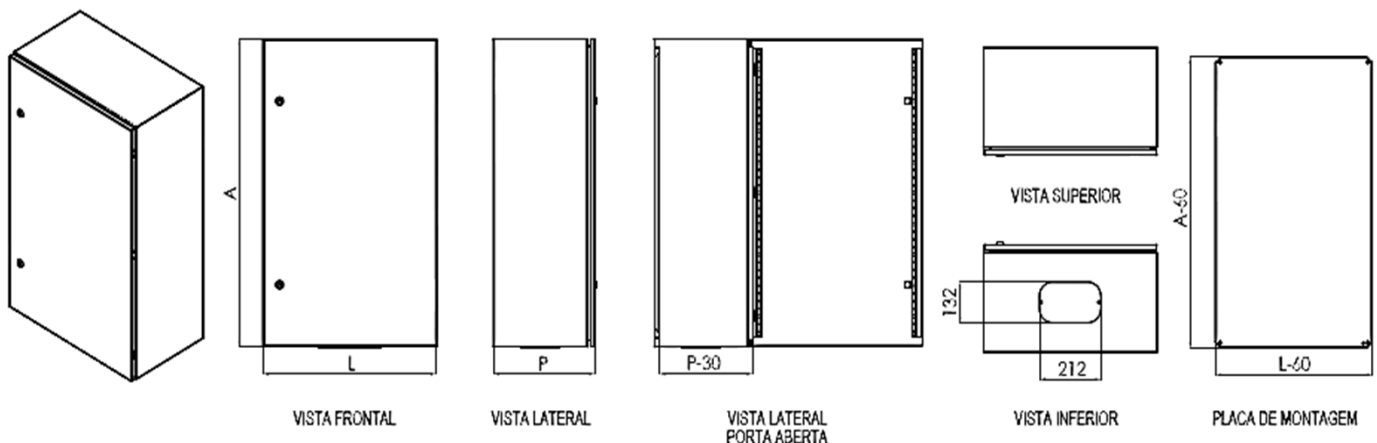

Invólucro Metálico: **MODELO CMS**

DESCRIÇÃO:

Caixa com porta frontal, placa de montagem e flange inferior.
 Pintura conforme NBR-8755, eletrostática a pó resina poliéster com 80 micrometros de espessura, caixa e porta na cor cinza RAL 7032, placa montagem na cor laranja RAL 2003.

APLICAÇÃO:

Destinado a montagens eletroeletrônicas, automação, instalação industrial.

CARACTERÍSTICAS CONSTRUTIVAS:

- Caixa em chapa de aço carbono espessura 1,5 mm;
- Placa de Montagem: construídas em chapa de aço carbono 2,25 mm;
- Porta em chapa 1,5mm com dobradiças internas abertura ângulo 130°;
- 01 Fecho rápido miolo fenda para caixas até 600mm de altura;
- 02 Fechos rápido miolo fenda para caixas acima de 600mm de altura;
- Pontos de aterramento na placa de montagem;
- Flange inferior.

Grau de proteção: IP-54 – norma IEC 60529:

- 5 - proteção contra penetração de pó – sem depósito prejudicial;
- 4 - proteção contra respingos de água provenientes de qualquer direção.

CMS															
CÓDIGO	Dimensão (mm)			CÓDIGO	Dimensão (mm)			CÓDIGO	Dimensão (mm)			CÓDIGO	Dimensão (mm)		
	A	L	P		A	L	P		A	L	P		A	L	P
CMS - 01	200	350	150	CMS - 10	500	400	200	CMS - 19	300	300	250	CMS - 28	1000	500	250
CMS - 02	350	200	150	CMS - 11	500	500	200	CMS - 20	400	400	250	CMS - 29	1000	600	250
CMS - 03	200	300	200	CMS - 12	500	600	200	CMS - 21	500	300	250	CMS - 30	1200	800	250
CMS - 04	300	200	200	CMS - 13	600	300	200	CMS - 22	500	500	250	CMS - 31	600	600	350
CMS - 05	300	300	200	CMS - 14	600	400	200	CMS - 23	600	400	250	CMS - 32	800	600	350
CMS - 06	400	300	200	CMS - 15	600	500	200	CMS - 24	600	500	250	CMS - 33	1000	600	350
CMS - 07	400	400	200	CMS - 16	600	600	200	CMS - 25	600	600	250	CMS - 34	1200	800	350
CMS - 08	400	500	200	CMS - 17	800	500	200	CMS - 26	800	600	250				
CMS - 09	500	300	200	CMS - 18	800	600	200	CMS - 27	800	500	250				