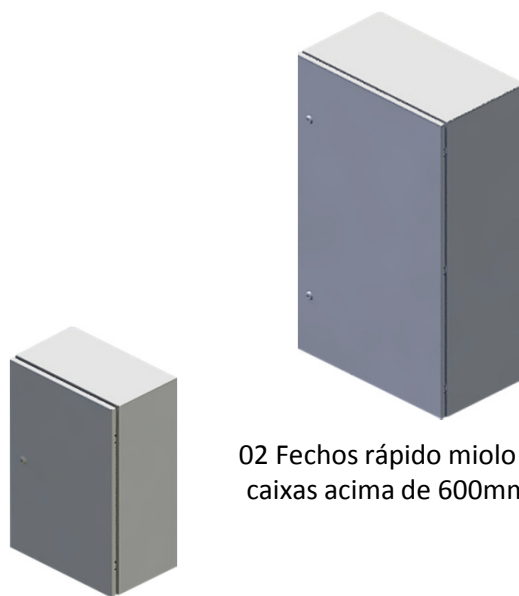

Invólucro Metálico: **MODELO CMS**

DESCRIÇÃO:

Caixa com porta frontal, placa de montagem e flange inferior.
 Pintura conforme NBR-8755, eletrostática a pó resina poliéster com 80 micrometros de espessura, caixa e porta na cor cinza RAL 7032, placa montagem na cor laranja RAL 2003.

APLICAÇÃO:

Destinado a montagens eletroeletrônicas, automação, instalação industrial.

CARACTERÍSTICAS CONSTRUTIVAS:

- Caixa em chapa de aço carbono espessura 1,5 mm;
- Placa de Montagem: construídas em chapa de aço carbono 2,25 mm;
- Porta em chapa 1,5mm com dobradiças internas abertura ângulo 130°;
- 01 Fecho rápido miolo fenda para caixas até 600mm de altura;
- 02 Fechos rápido miolo fenda para caixas acima de 600mm de altura;
- Pontos de aterramento na placa de montagem;
- Flange inferior.

*Todas as dimensões em milímetros

Invólucro Metálico: **MODELO CMS**

VISTAS DAS PARTES:

01 Fecho rápido miolo fenda para caixas até 600mm de altura

02 Fechos rápido miolo fenda para caixas acima de 600mm de altura