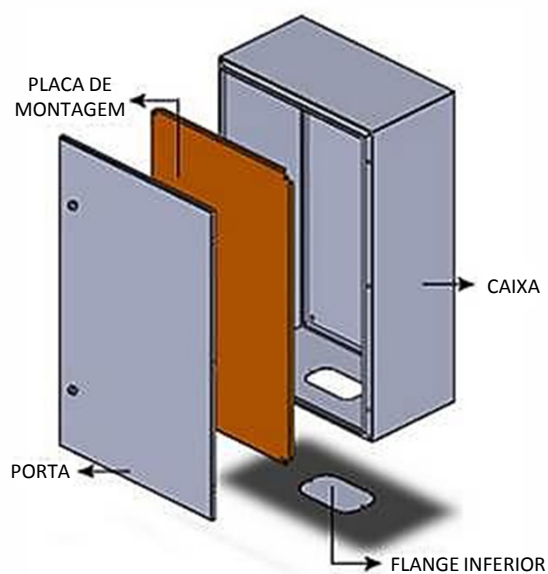

APLICAÇÃO:

Destinado a montagens eletroeletrônicas, automação, instalação industrial.

CARACTERÍSTICAS CONSTRUTIVAS:

- Caixa em chapa de aço carbono espessura 1,5 mm;
- Placa de Montagem: construídas em chapa de aço carbono 2,25 mm;
- Porta em chapa 1,5mm com dobradiças internas abertura ângulo 130°;
- 01 Fecho rápido miolo fenda para caixas até 600mm de altura;
- 02 Fechos rápido miolo fenda para caixas acima de 600mm de altura;
- Pontos de aterramento na placa de montagem;
- Flange inferior.

Grau de proteção: IP-54 – norma IEC 60529:

- 5 - proteção contra penetração de pó – sem depósito prejudicial;
- 4 - proteção contra respingos de água provenientes de qualquer direção.

CMS															
CÓDIGO	Dimensão (mm)			CÓDIGO	Dimensão (mm)			CÓDIGO	Dimensão (mm)			CÓDIGO	Dimensão (mm)		
	A	L	P		A	L	P		A	L	P		A	L	P
CMS - 01	200	350	150	CMS - 10	500	400	200	CMS - 19	300	300	250	CMS - 28	1000	500	250
CMS - 02	350	200	150	CMS - 11	500	500	200	CMS - 20	400	400	250	CMS - 29	1000	600	250
CMS - 03	200	300	200	CMS - 12	500	600	200	CMS - 21	500	300	250	CMS - 30	1200	800	250
CMS - 04	300	200	200	CMS - 13	600	300	200	CMS - 22	500	500	250	CMS - 31	600	600	350
CMS - 05	300	300	200	CMS - 14	600	400	200	CMS - 23	600	400	250	CMS - 32	800	600	350
CMS - 06	400	300	200	CMS - 15	600	500	200	CMS - 24	600	500	250	CMS - 33	1000	600	350
CMS - 07	400	400	200	CMS - 16	600	600	200	CMS - 25	600	600	250	CMS - 34	1200	800	350
CMS - 08	400	500	200	CMS - 17	800	500	200	CMS - 26	800	600	250				
CMS - 09	500	300	200	CMS - 18	800	600	200	CMS - 27	800	500	250				

*Todas as dimensões em milímetros

Invólucro Metálico: **MODELO CMS**

VISTAS DAS PARTES:

01 Fecho rápido miolo fenda para caixas até 600mm de altura

02 Fechos rápido miolo fenda para caixas acima de 600mm de altura